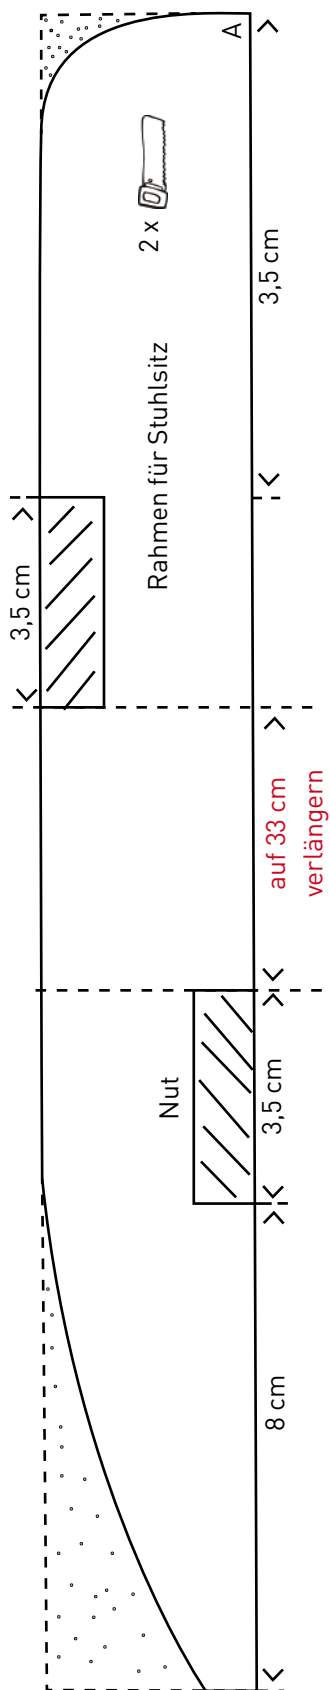

# Praktischer Holzstuhl

Auf 125% vergrößern

Gestell für praktischen Holzstuhl

Abraspeln

Nutm

aufgeschraubte Querlatte

auf 45 cm verlängern

auf 33 cm verlängern