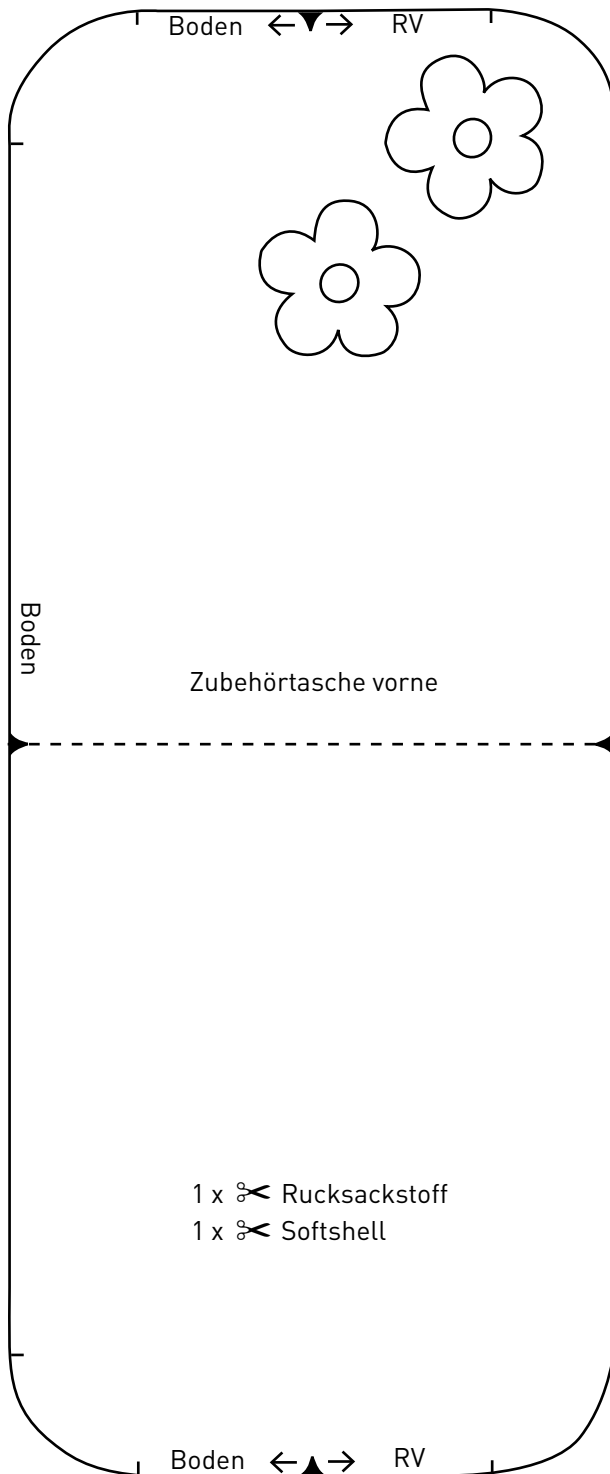

Laptop-Hülle

175% vergrößern

Laptop-Hülle

133% vergrößern

- 1 x ✂ Rucksackstoff
- 1 x ✂ Futterstoff
- 1 x ✂ Softshell
- 1 x ✂ Hemdkrageneinlage

RV-Mitte

44 cm

Steppnaht

RV = Reißverschluss

RV total 88 cm

Laptop-Hülle

100 %

Boden Zubehörtasche

200% vergrößern

RV Untertritt 1 x mit Softshell

400% vergrößern

RV = Reissverschluss

Beachten Sie die unterschiedlichen Vergrößerungsfaktoren!