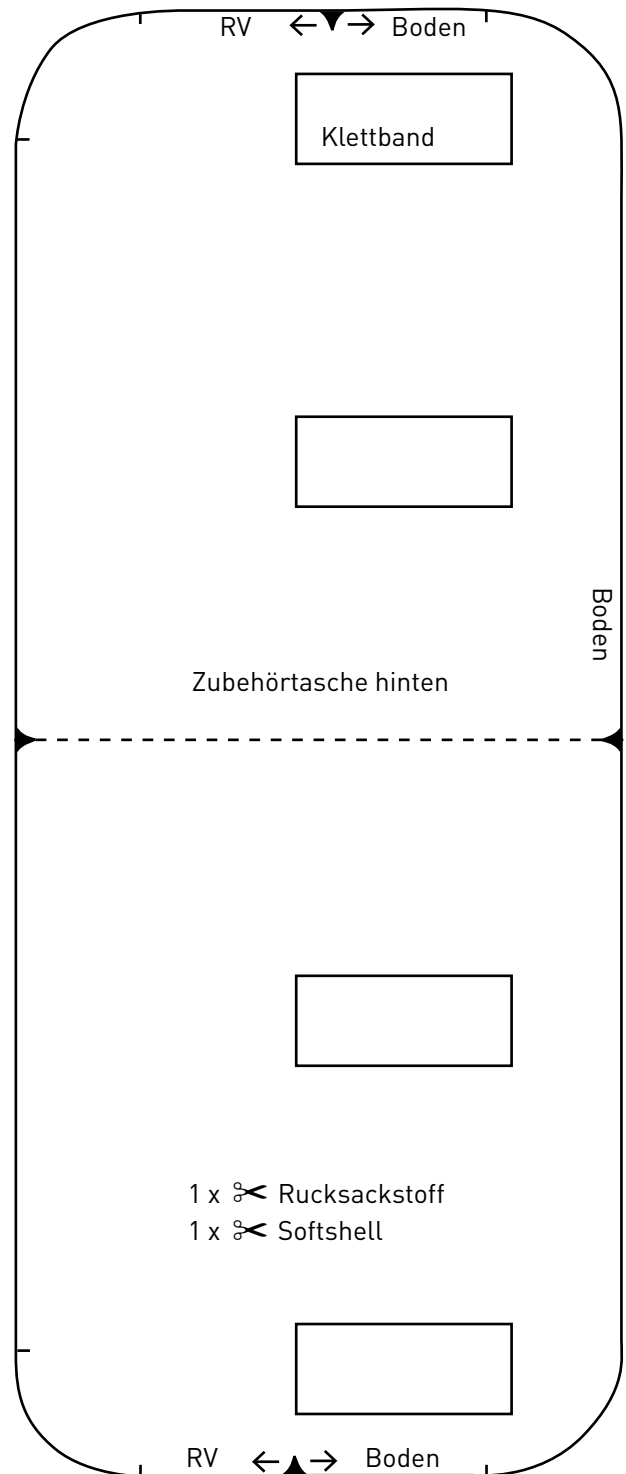

Laptop-Hülle

175% vergrößern

Laptop-Hülle

133% vergrößern

- 1 x ✂ Rucksackstoff
- 1 x ✂ Futterstoff
- 1 x ✂ Softshell
- 1 x ✂ Hemdkrageneinlage

RV-Mitte

44 cm

Steppnaht

RV = Reißverschluss

RV total 88 cm

Laptop-Hülle

100 %

Boden Zubehörtasche

200% vergrößern

RV Untertritt 1 x mit Softshell

400% vergrößern

RV = Reissverschluss

Beachten Sie die unterschiedlichen Vergrößerungsfaktoren!