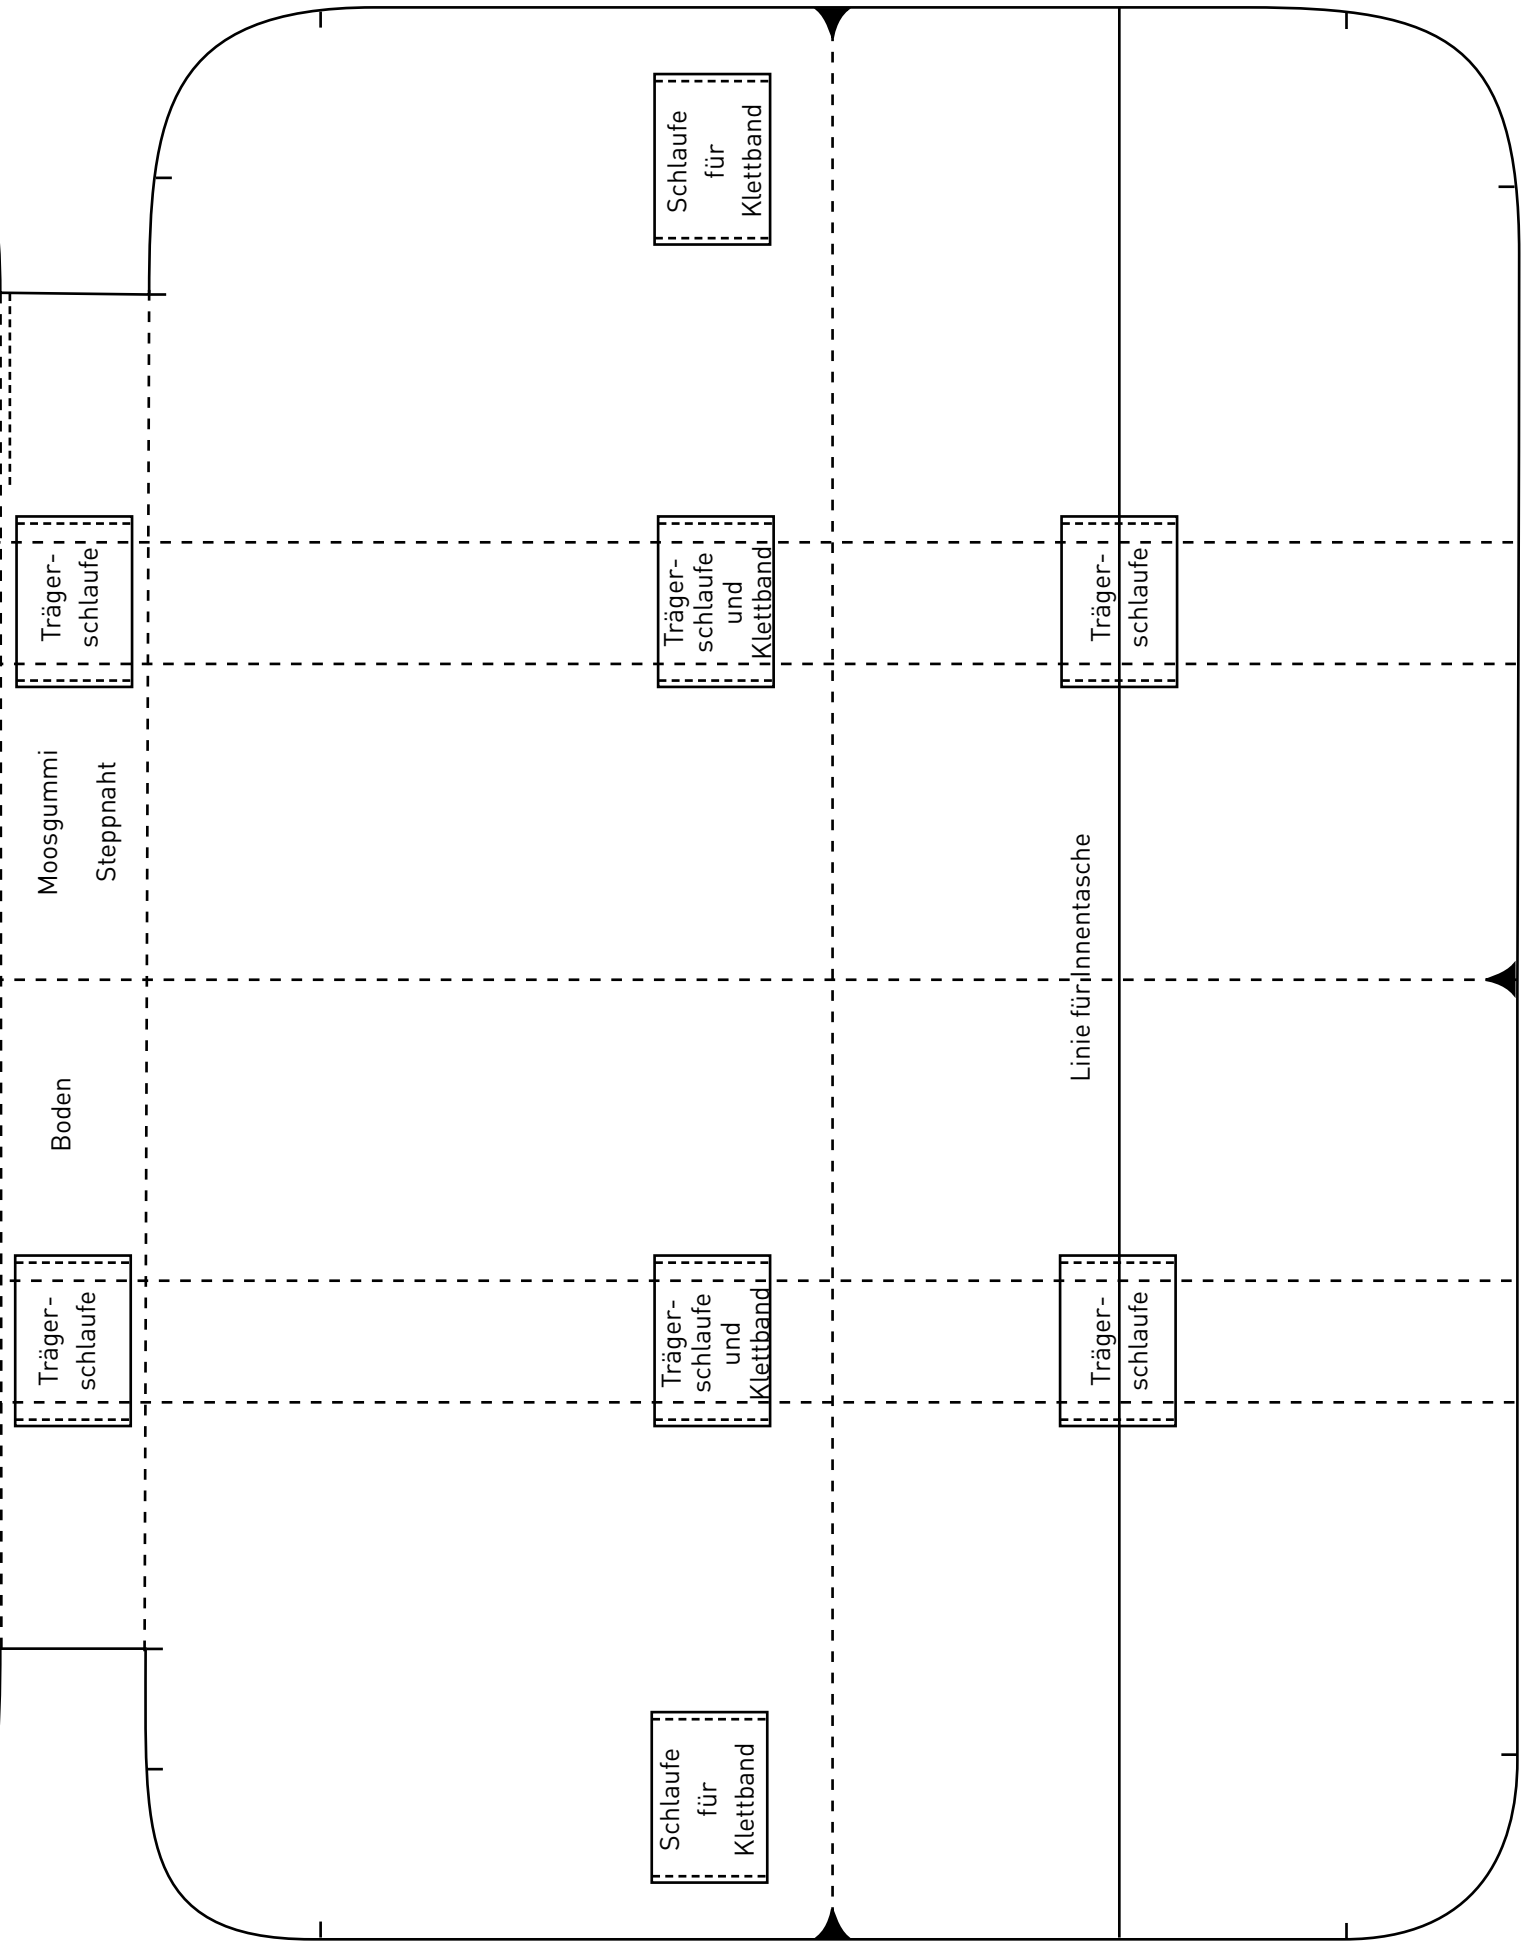

Laptop-Hülle

175% vergrößern

Laptop-Hülle

133% vergrößern

- 1 x ✂ Rucksackstoff
- 1 x ✂ Futterstoff
- 1 x ✂ Softshell
- 1 x ✂ Hemdkrageneinlage

RV-Mitte

44 cm

Steppnaht

RV = Reißverschluss

RV total 88 cm

Laptop-Hülle

100 %

Boden Zubehörtasche

200% vergrößern

RV Untertritt 1 x mit Softshell

400% vergrößern

RV = Reissverschluss

Beachten Sie die unterschiedlichen Vergrößerungsfaktoren!