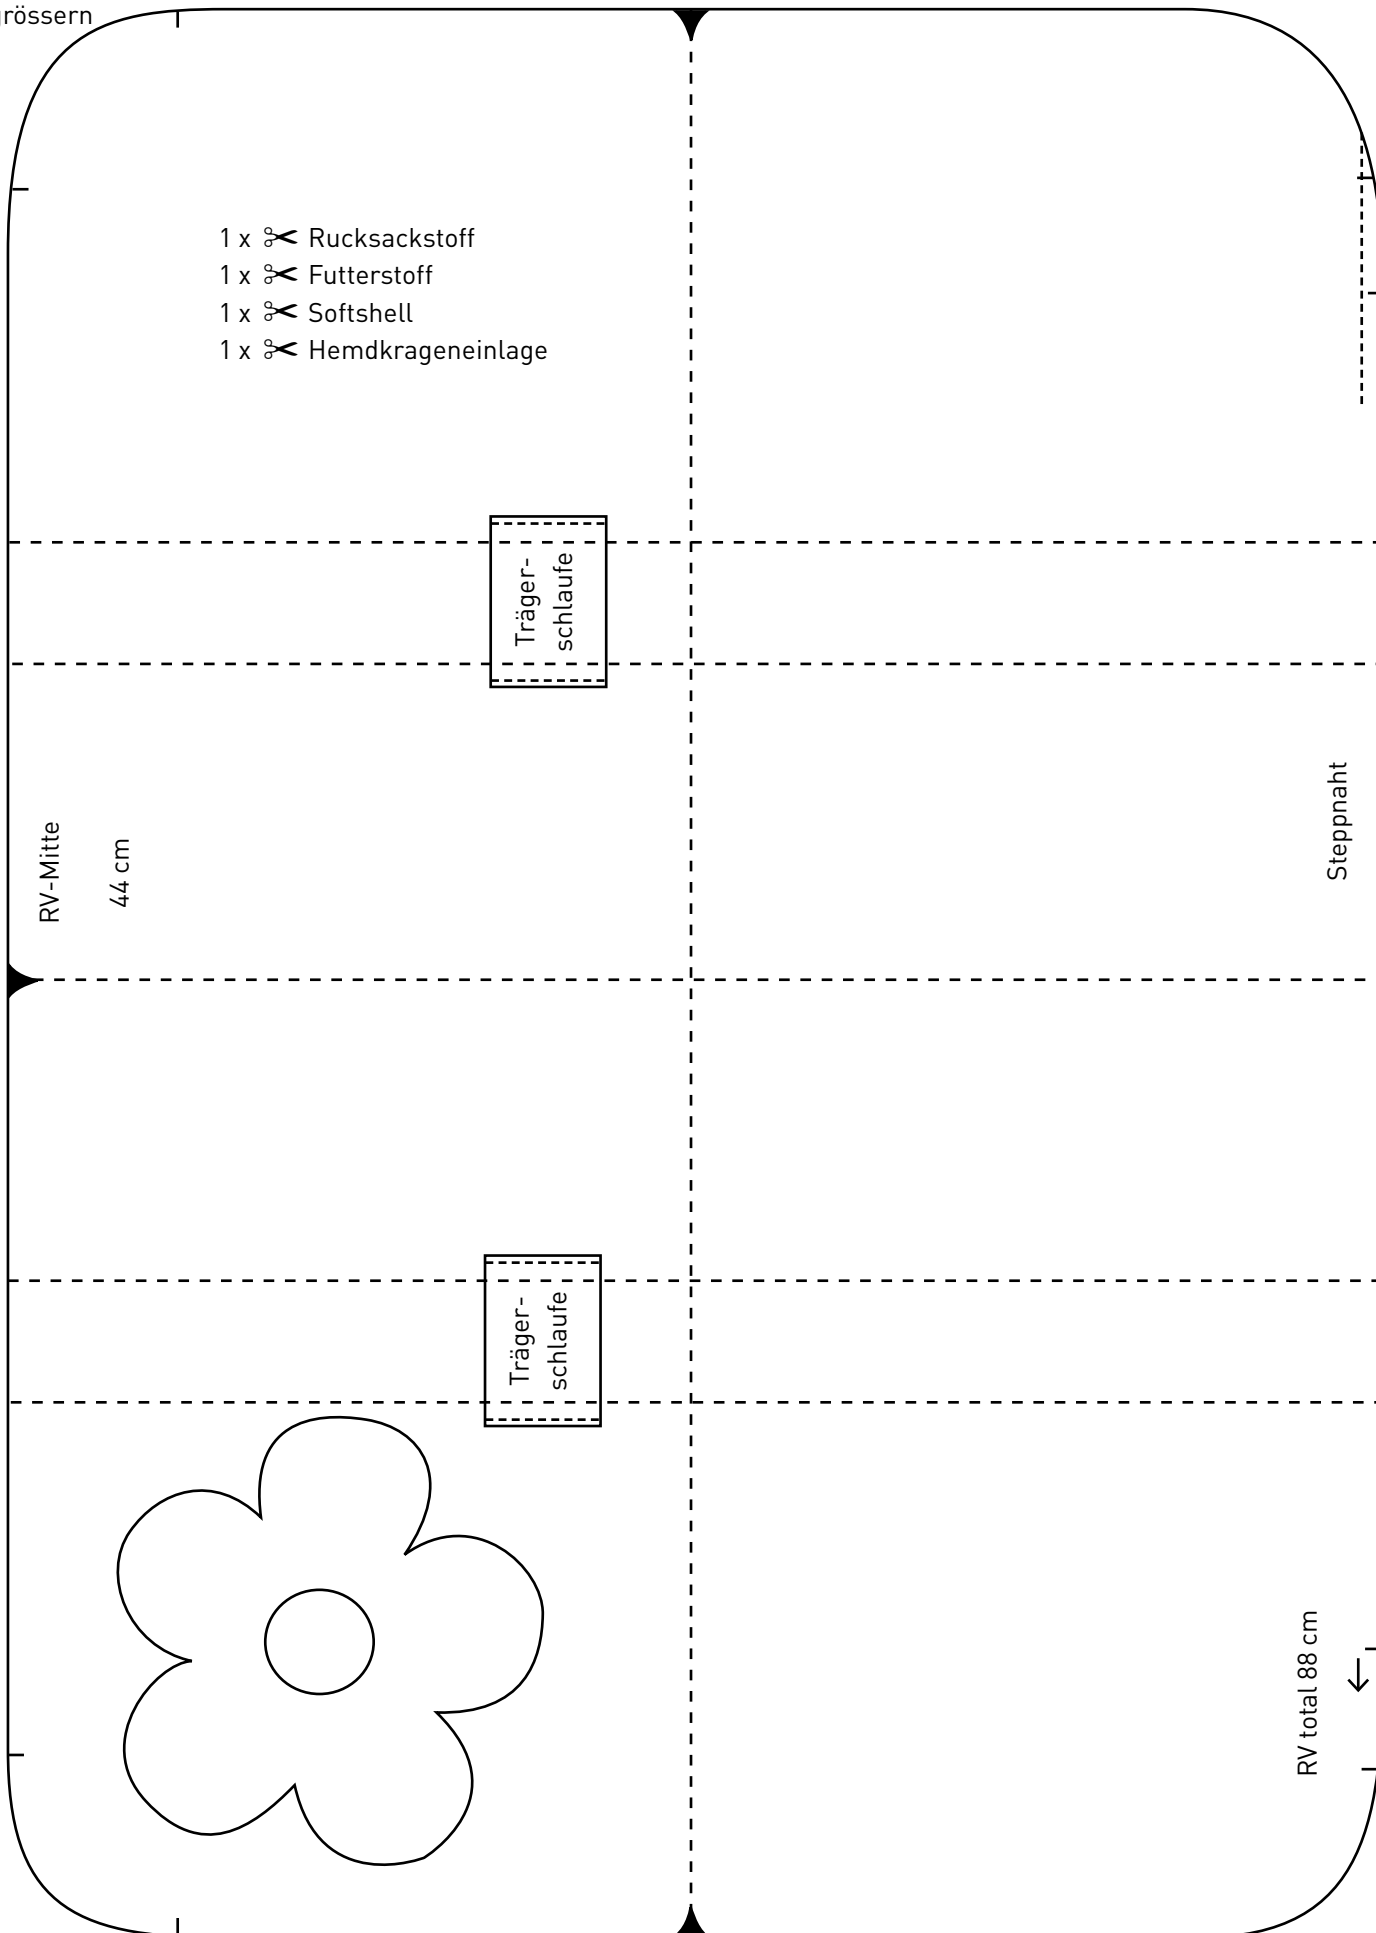

Laptop-Hülle

175% vergrößern

Laptop-Hülle

133% vergrößern

- 1 x ✂ Rucksackstoff
- 1 x ✂ Futterstoff
- 1 x ✂ Softshell
- 1 x ✂ Hemdkrageneinlage

RV-Mitte

44 cm

Steppnaht

RV = Reißverschluss

RV total 88 cm

Laptop-Hülle

100 %

Boden Zubehörtasche

200% vergrößern

RV Untertritt 1 x mit Softshell

400% vergrößern

RV = Reissverschluss

Beachten Sie die unterschiedlichen Vergrößerungsfaktoren!