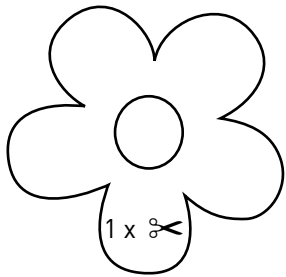

Laptop-Hülle

175% vergrößern

Laptop-Hülle

133% vergrößern

- 1 x ✂ Rucksackstoff
- 1 x ✂ Futterstoff
- 1 x ✂ Softshell
- 1 x ✂ Hemdkrageneinlage

RV-Mitte

44 cm

Steppnaht

RV = Reißverschluss

RV total 88 cm

Laptop-Hülle

100 %

Boden Zubehörtasche

200% vergrößern

RV Untertritt 1 x mit Softshell

400% vergrößern

RV = Reissverschluss

Beachten Sie die unterschiedlichen Vergrößerungsfaktoren!