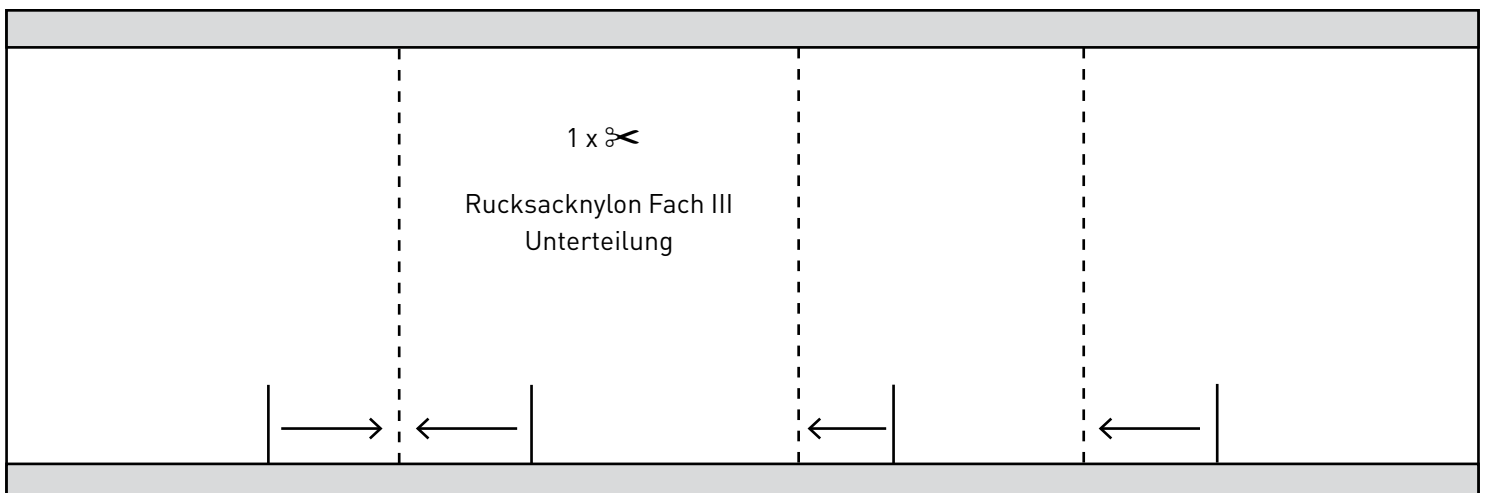

Reise-Necessaire

200% vergrössern

Reise-Necessaire

200% vergrößern

Zuschnitt

1 x Aussenteil: 28 x 60 cm
aus Wachtuch oder Rucksacknylon gemustert

1 x Innenteil: 26 x 60 cm
aus Rucksacknylon uni