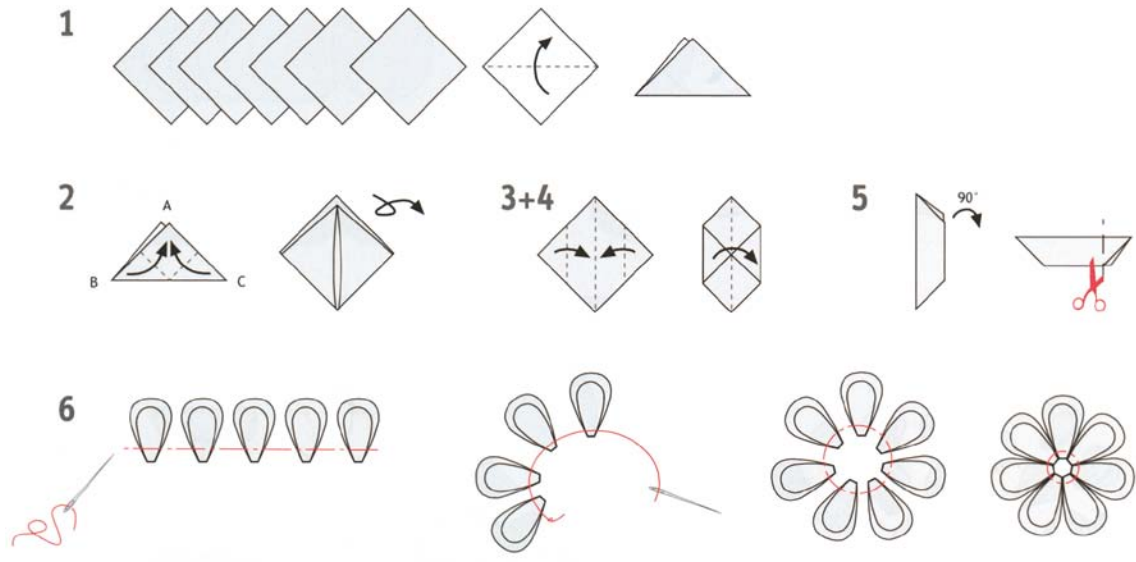

Kanzashi

Kissen und Flipflops

Grüne Schachtel, Blaue Schachtel mit gelber Blume

Orange, kleine Schachtel

Bildmaterial freundlicherweise zur Verfügung gestellt von Frech Verlag, aus: «Kanzashi» von Christiane Hübner.

Kanzashi

ø 5 cm

ø 7,5 cm

ø 5 cm

ø 7,5 cm

Kanzashi

ø 5 cm

ø 7,5 cm