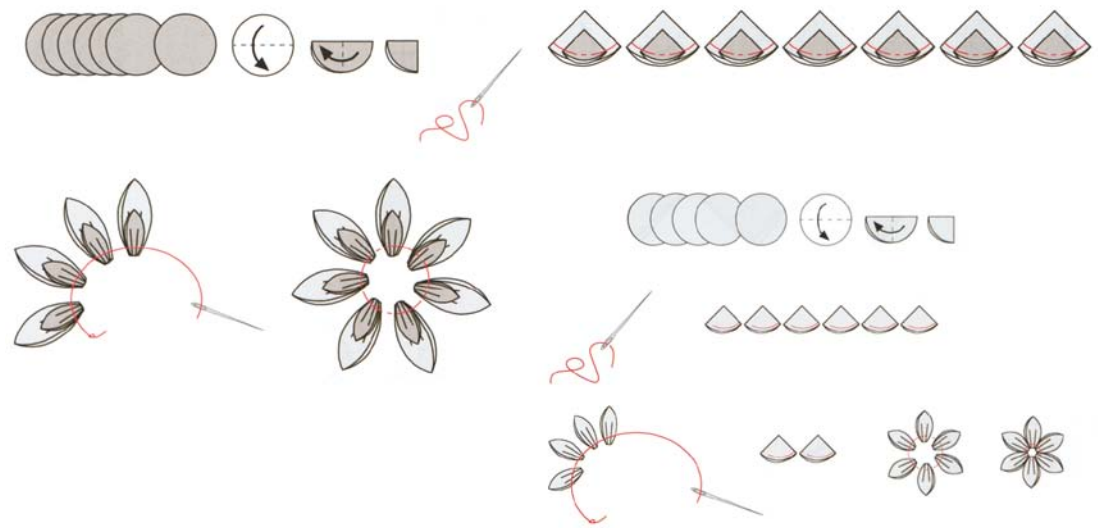

Kanzashi

Kissen und Flipflops

Grüne Schachtel, Blaue Schachtel mit gelber Blume

Orange, kleine Schachtel

Bildmaterial freundlicherweise zur Verfügung gestellt von Frech Verlag, aus: «Kanzashi» von Christiane Hübner.

Kanzashi

ø 5 cm

ø 7,5 cm

ø 5 cm

ø 7,5 cm

Kanzashi

ø 5 cm

ø 7,5 cm