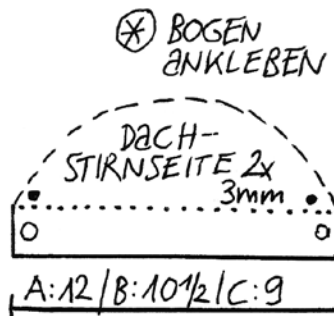

# ZIRKUS

1/2 DACHSTIRNTEIL-BOGEN  
IN ORIGINALGRÖSSE

--- = 1mm TIEF ANKRITZEN  
 ... = DACHTRÄGER  
 //// = WANDBESETZE AUS 0,5mm KARTON

1 1/2  
1 1/2

A: 10 1/2 | B: 9 | C: 7 1/2

A: 20 | B: 17,4 | C: 14,4

1 1/2  
A: 4  
B: 3 1/2  
C: 3

A: 10 1/2 | B: 9 | C: 7 1/2

A: 20 | B: 17,4 | C: 14,4