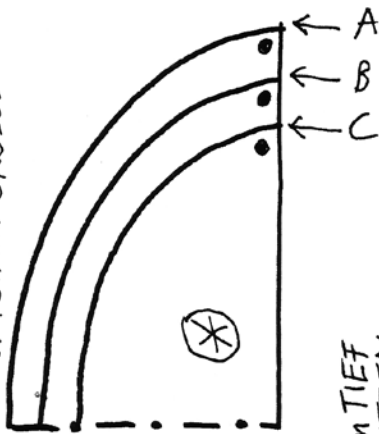

# Farbenfrohe Zirkuswagen

AUF WUNSCHGRÖSSE KOPIEREN

# ZIRKUS

1/2 DACHSTIRNTEIL-BOGEN  
IN ORIGINALGRÖSSE

--- = 1mm TIEF ANKRITZEN  
 ... = DACHTRÄGER  
 //// = WANDBESETZE AUS 0,5mm KARTON

1 1/2  
1 1/2

A: 10 1/2 | B: 9 | C: 7 1/2

A: 20 | B: 17,4 | C: 14,4

1 1/2  
A: 4  
B: 3 1/2  
C: 3

A: 10 1/2 | B: 9 | C: 7 1/2

A: 20 | B: 17,4 | C: 14,4