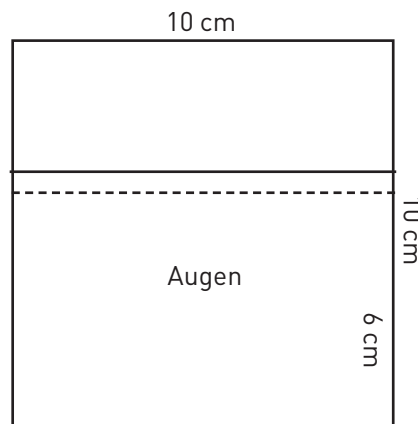

Monströse Bequemlichkeit

200% vergrößern

Diverse Baumwollstoffe:

- Baumwollstoff hellgrün, ca. 25 x 60 cm
- Baumwollstoff schwarz, 10 x 10 cm
- Baumwollstoff weiss, 6 x 10 cm

Monströse Bequemlichkeit

200% vergrößern

Monströse Bequemlichkeit

200% vergrößern