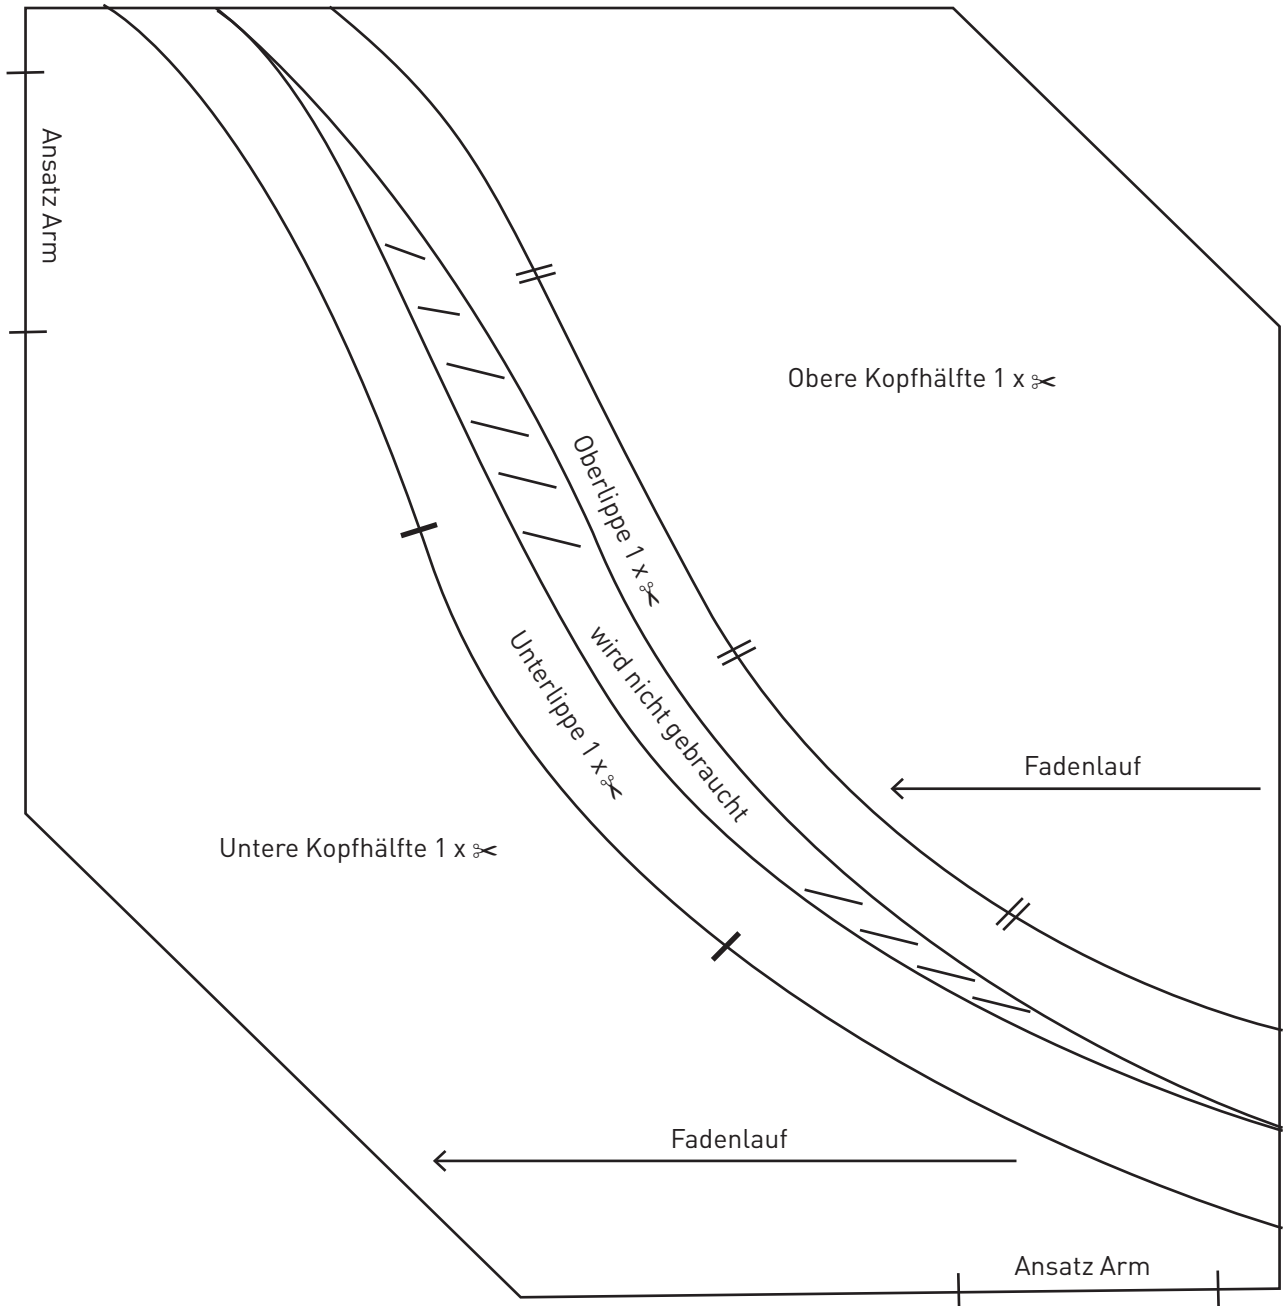

Monströse Bequemlichkeit

200% vergrößern

Diverse Baumwollstoffe:

- Baumwollstoff hellgrün, ca. 25 x 60 cm
- Baumwollstoff schwarz, 10 x 10 cm
- Baumwollstoff weiss, 6 x 10 cm

Monströse Bequemlichkeit

200% vergrößern

Monströse Bequemlichkeit

200% vergrößern