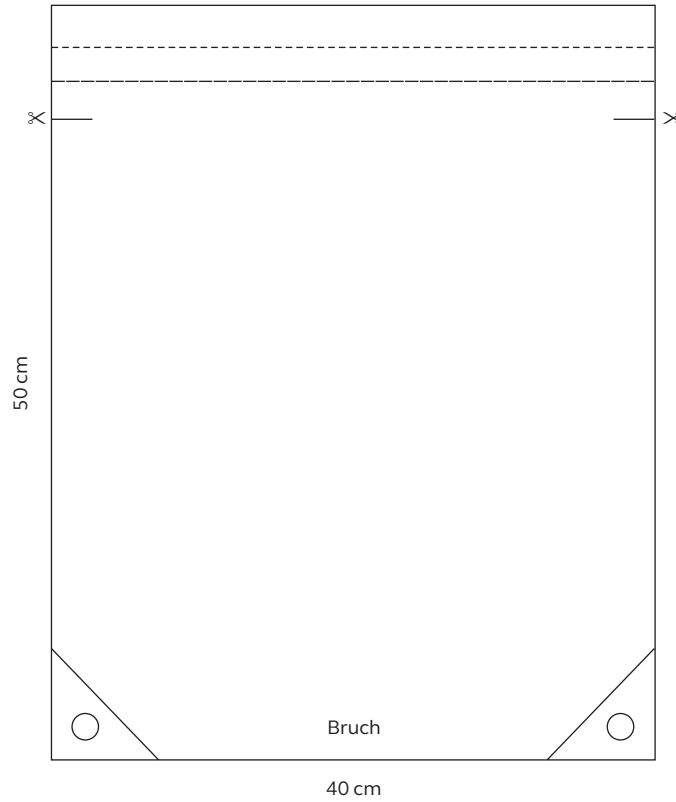

DER BEUTEL

Vorlage 500% vergrössern

Stoffverbrauch
grosser Beutel 100 x 40 cm
kleiner Beutel 80 x 60 cm

Grosser Beutel

Kleiner Beutel

DER BEUTEL