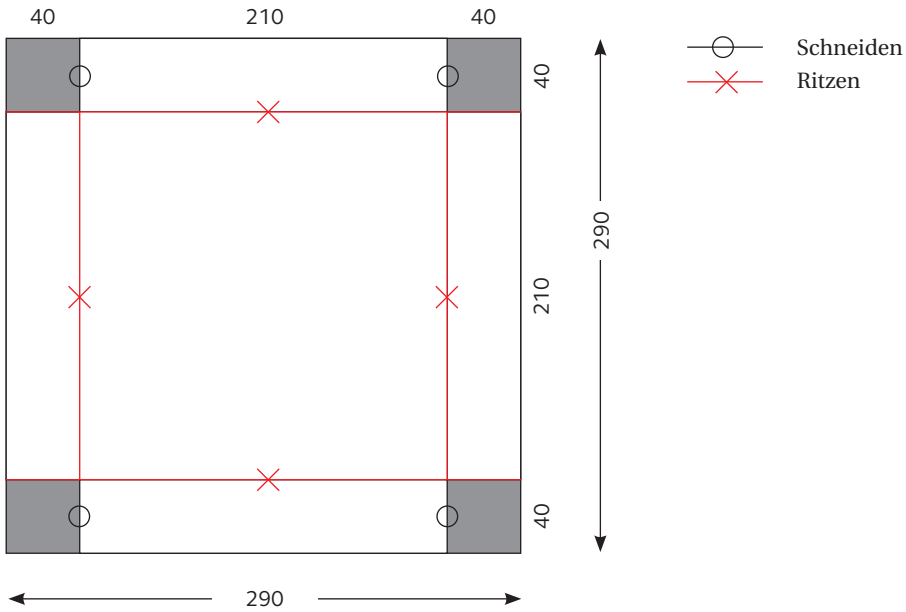

QUARTO

Vorlage 100%

Filzschablone

Filzschablone

Bohrhilfe

Spielfeld-Schablone

QUARTO

Masse in mm

Schachtel für Quarto

Leinwandstreifen

Für die Schachtel: 2 Stück à 30 x 210 mm und 2 Stück à 30 x 340 mm

Für die Hülle: 4 Stück à 30 x 250 mm

QUARTO

Masse in mm

Spielfiguren

60

40