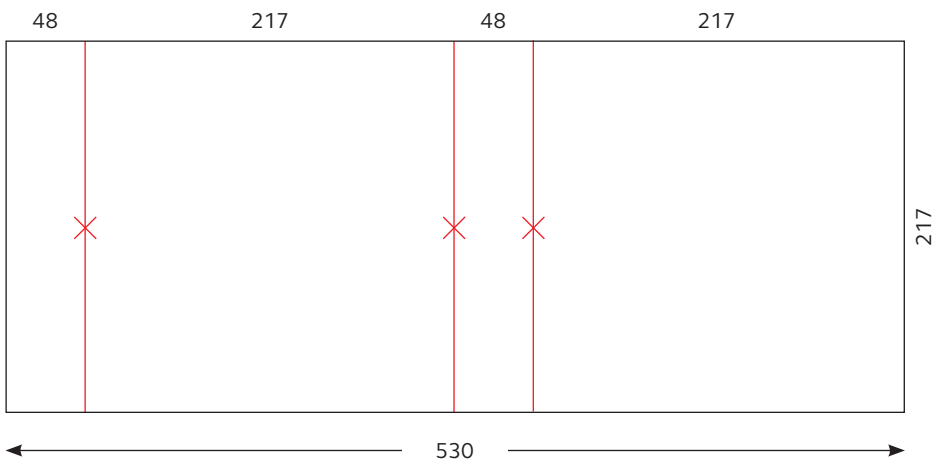

QUARTO

Vorlage 100%

Filzschablone

Filzschablone

Bohrhilfe

Spielfeld-Schablone

QUARTO

Masse in mm

Schachtel für Quarto

Leinwandstreifen

Für die Schachtel: 2 Stück à 30 x 210 mm und 2 Stück à 30 x 340 mm

Für die Hülle: 4 Stück à 30 x 250 mm

QUARTO

Masse in mm

Spielfiguren

60