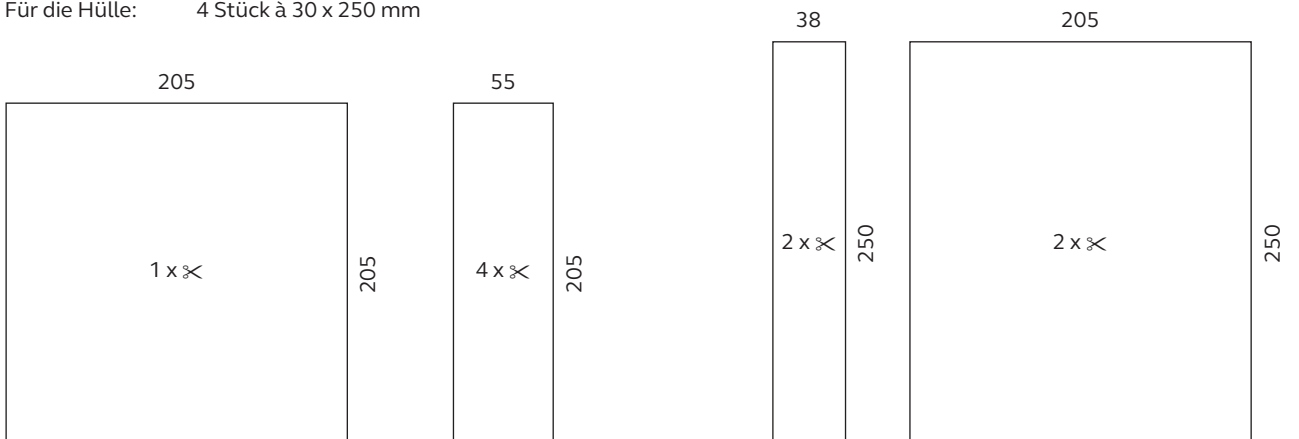

QUARTO

Vorlage 100%

Filzschablone

Filzschablone

Bohrhilfe

Spielfeld-Schablone

QUARTO

Masse in mm

Schachtel für Quarto

Leinwandstreifen

Für die Schachtel: 2 Stück à 30 x 210 mm und 2 Stück à 30 x 340 mm

Für die Hülle: 4 Stück à 30 x 250 mm

QUARTO

Masse in mm

Spielfiguren

60