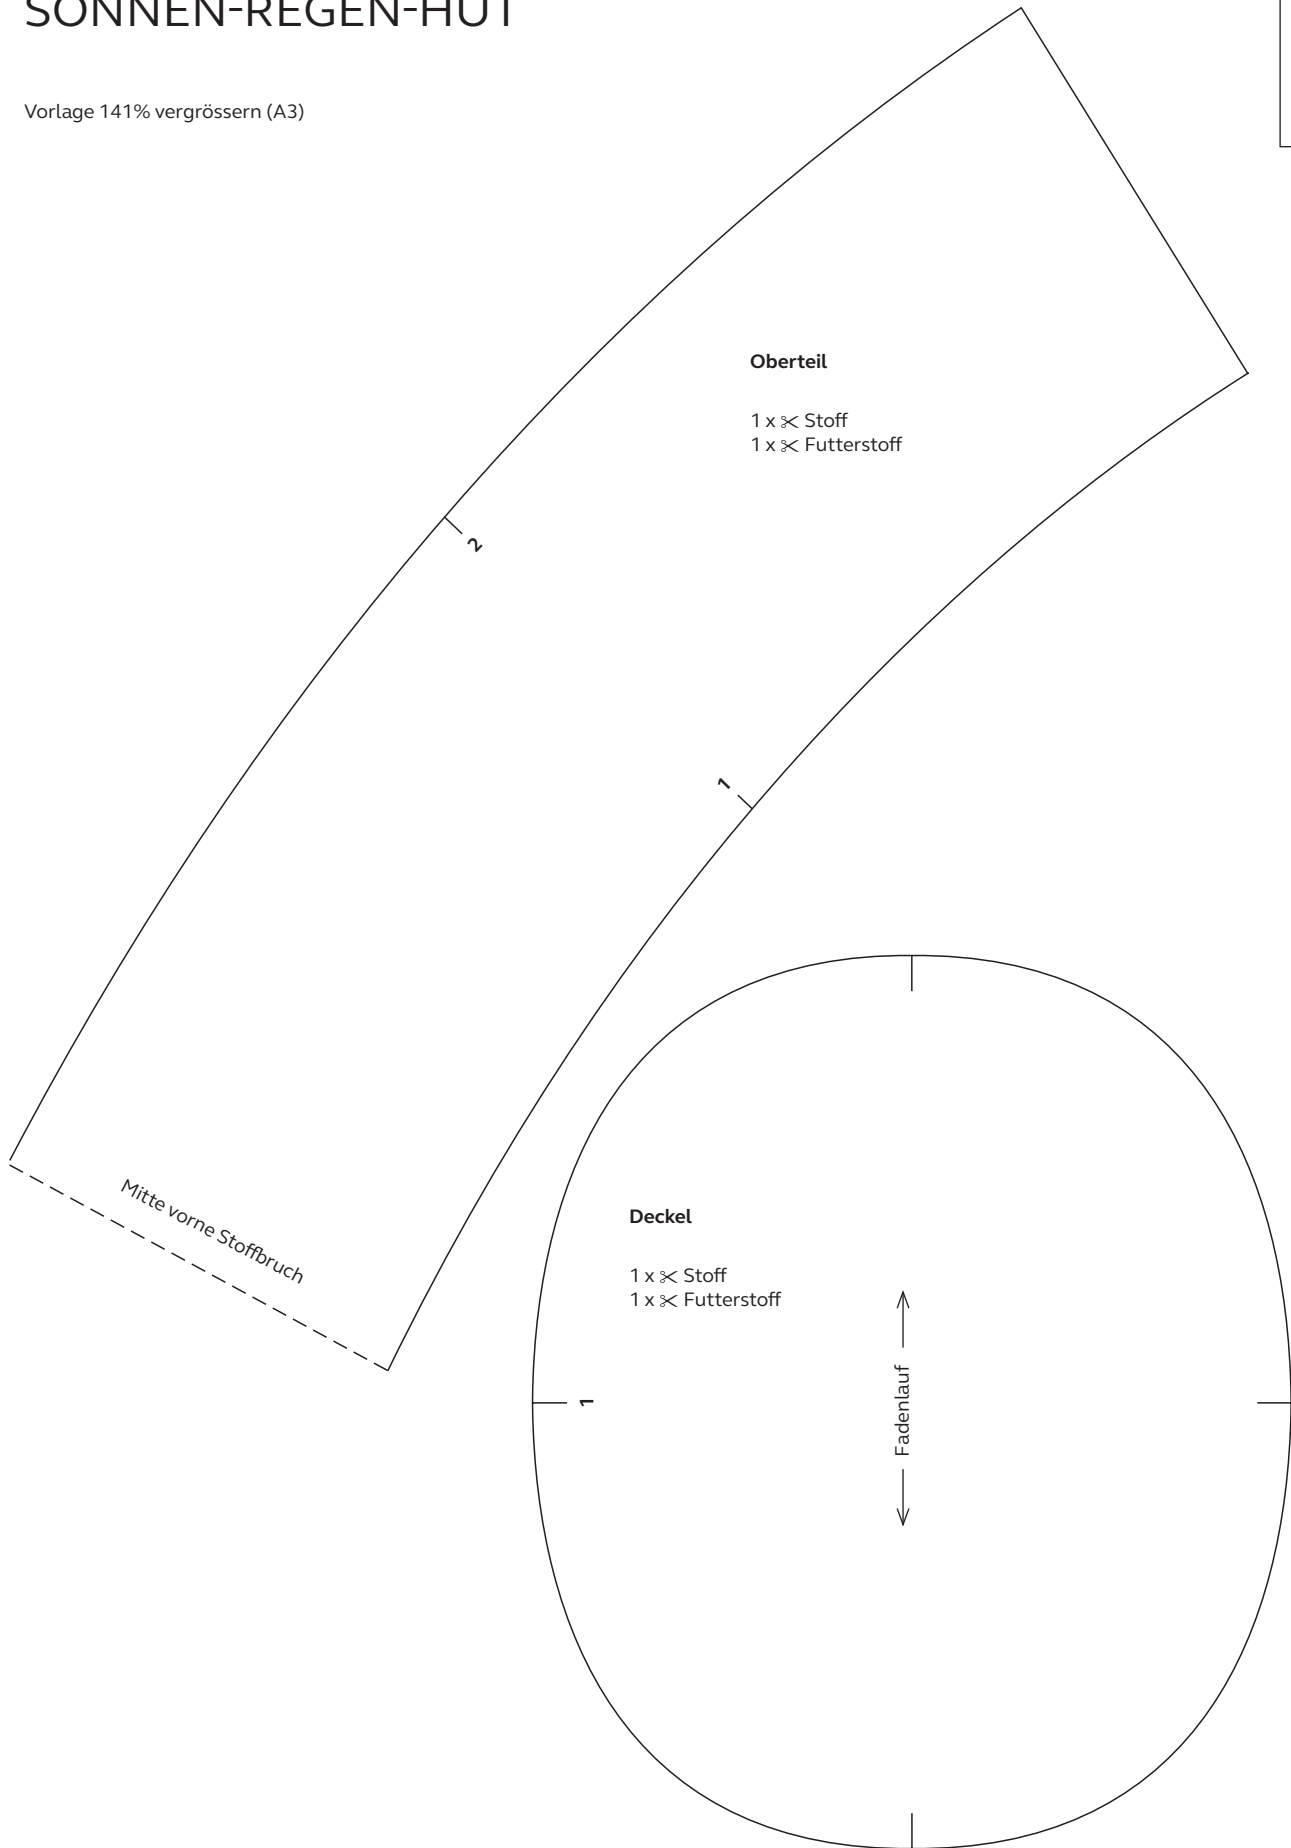

# SONNEN-REGEN-HUT

Vorlage 141% vergrößern (A3)

Kontrollfeld  
3 x 3 cm

# SONNEN-REGEN-HUT

Vorlage 141% vergrößern (A3)

Kontrollfeld  
3 x 3 cm

**Band**  
2 x Stoff

Fadenlauf

Stoffbruch