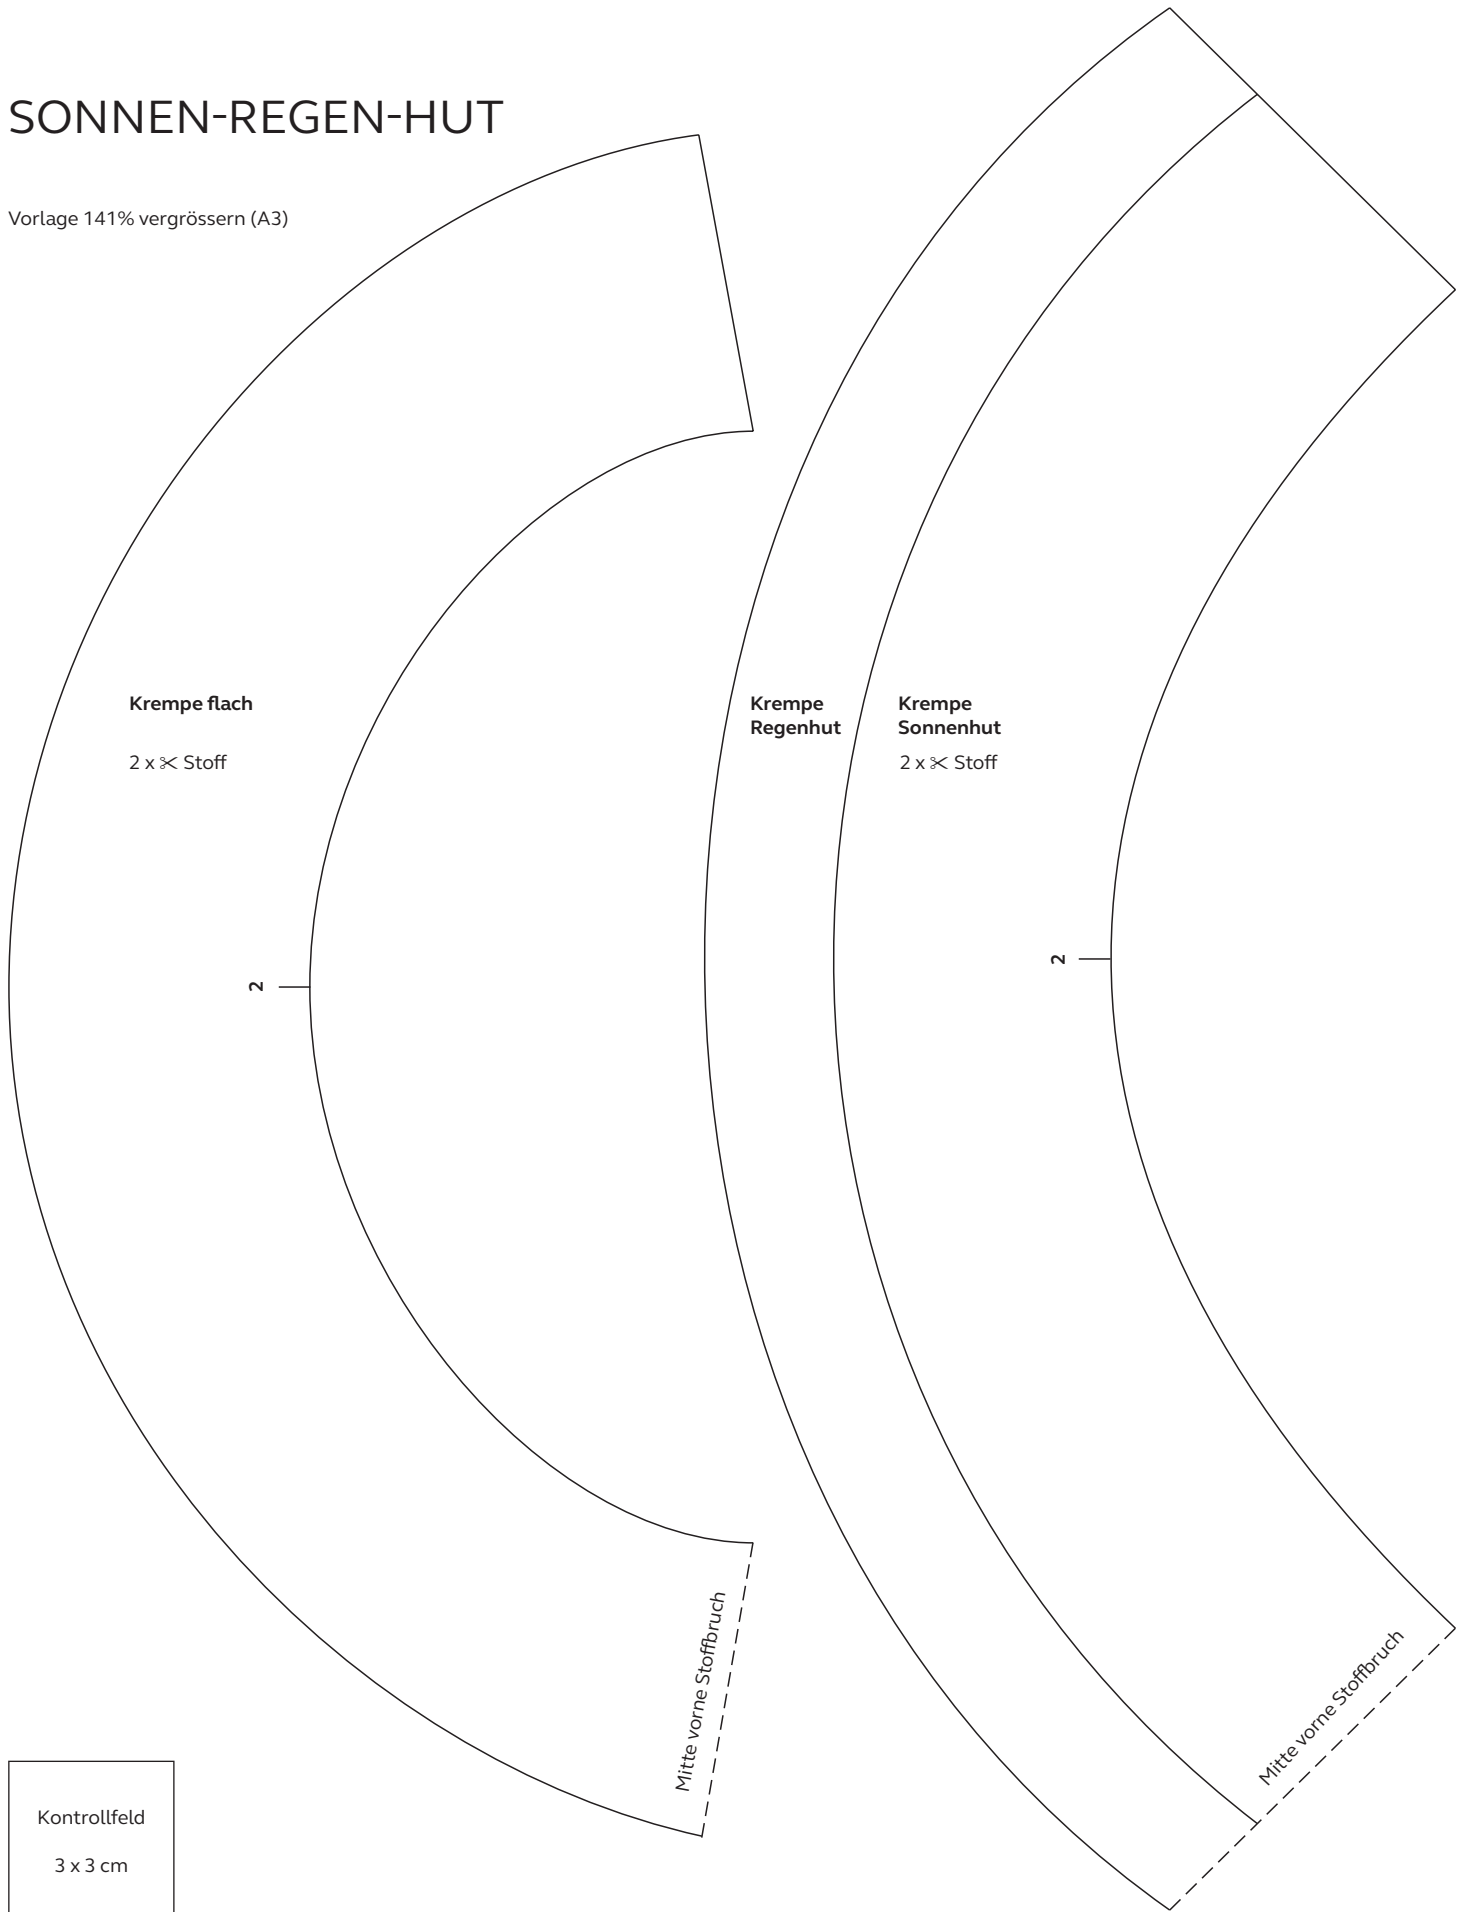

# SONNEN-REGEN-HUT

Vorlage 141% vergrößern (A3)

Kontrollfeld  
3 x 3 cm

# SONNEN-REGEN-HUT

Vorlage 141% vergrößern (A3)

Kontrollfeld  
3 x 3 cm

**Band**  
2 x Stoff

Fadenlauf

Stoffbruch