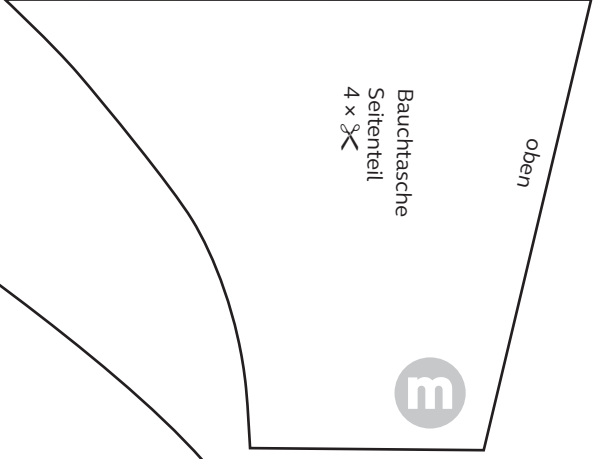

SCHNITTMUSTER BAUCHTASCHE

100%

Reissverschluss 30cm

Reissverschluss 31cm

Umbruch

Bauchtasche
grosses Vorderteil
1 x 2