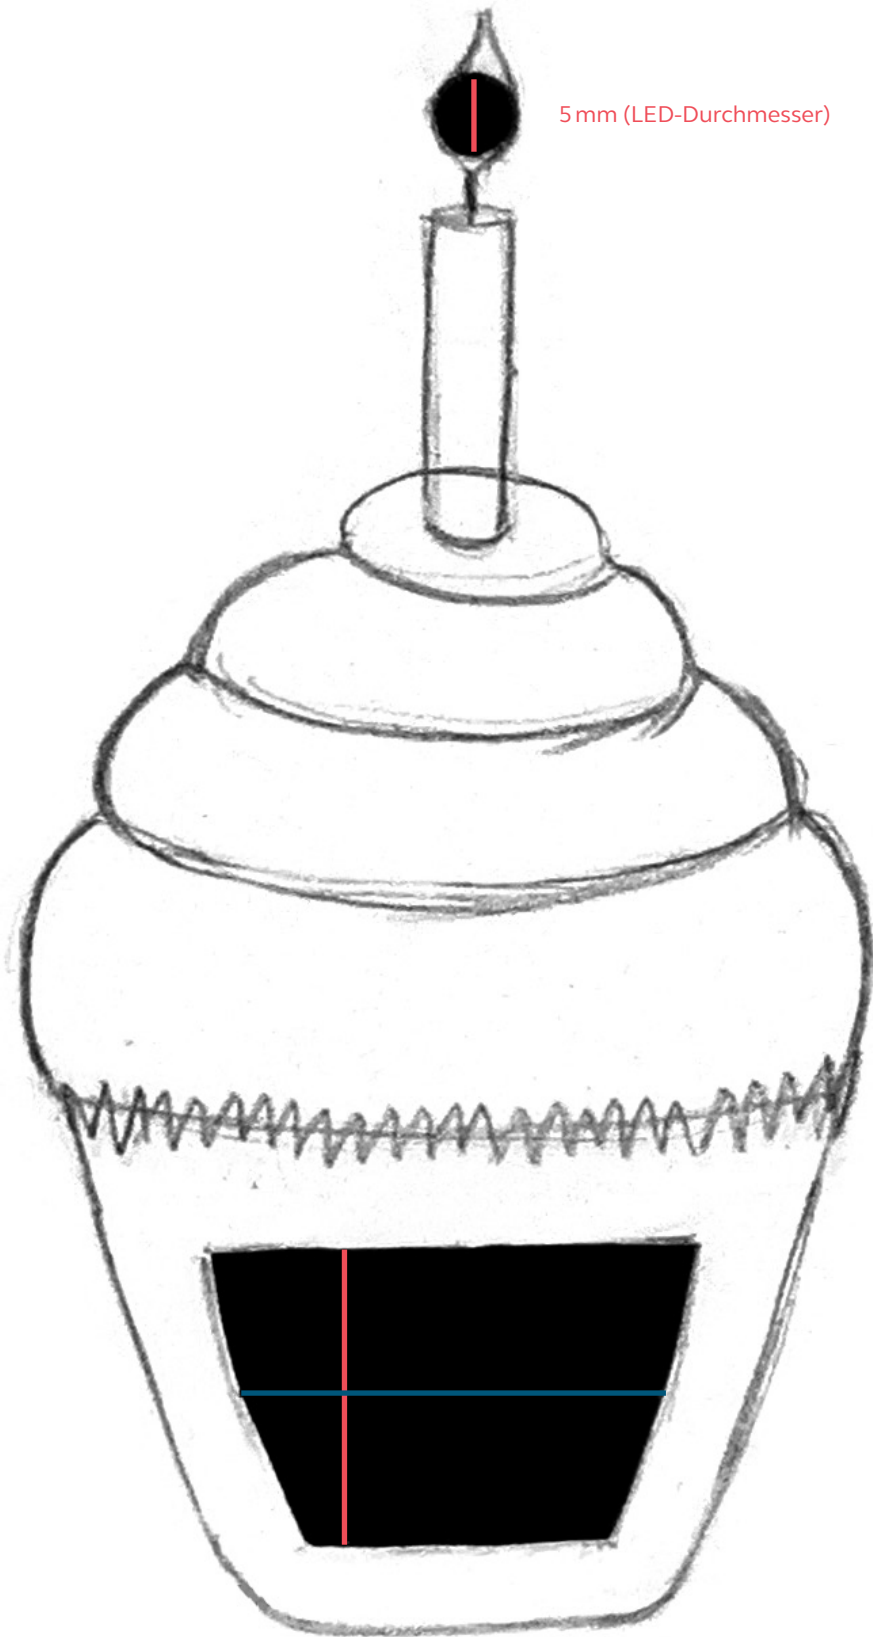

# LED-EINLADUNGSKARTE

100%

Kontrollfeld  
2 x 2 cm

21 mm (1 mm länger als die Batterie)  
ca. 27 mm (die Lasche darf seitlich nicht an die Batterie anstossen)