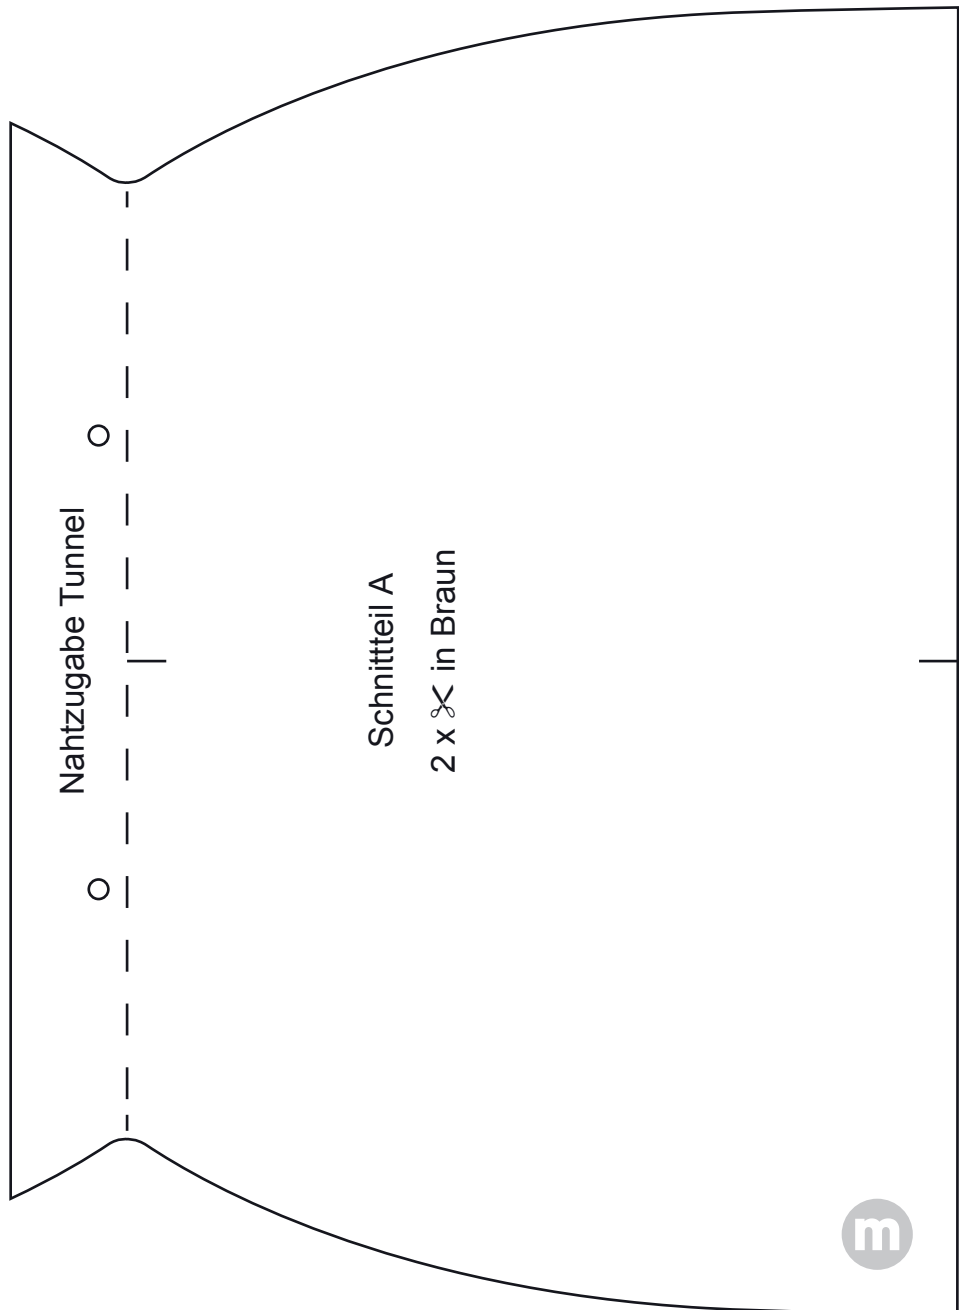

SENKRECHTSTARTERIN

100%

Kontrollfeld
2 x 2 cm

Kontrollfeld
2 x 2 cm

m

Nahtzugabe Tunnel

Schnittteil B
2 x ✂ in Weiss

Schnittteil B hier zusammenkleben

Kontrollfeld
2 × 2 cm

Schnittteil C hier zusammenkleben

Schnittteil C

Nahtzugabe

Kontrollfeld
2 x 2 cm