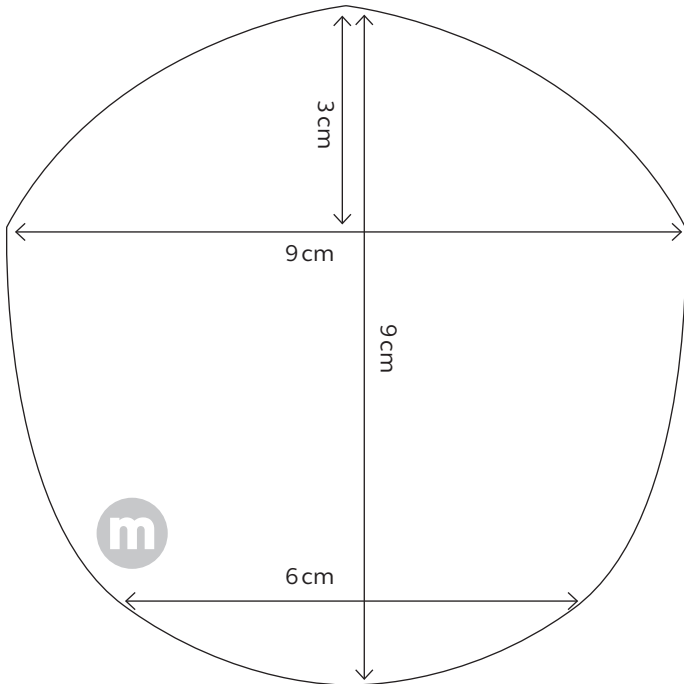

LICHTERKETTE

100%

Kontrollfeld
2 x 2 cm

Rundliche Form

Hütchenartige Form