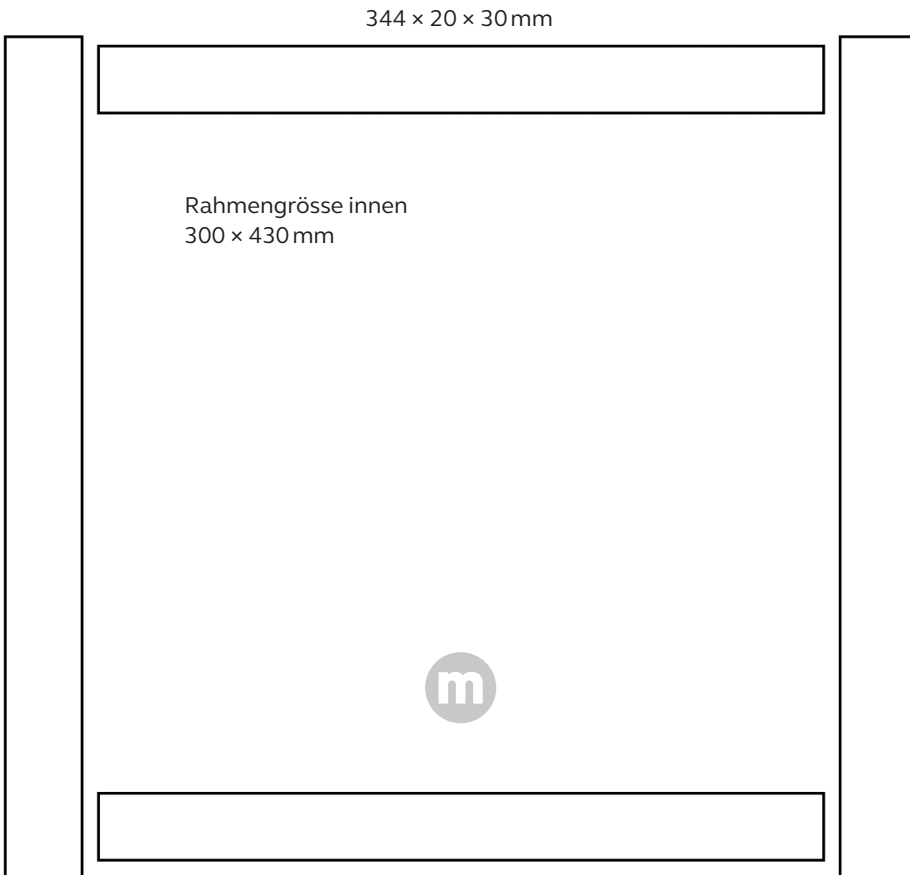

SIEBDRUCKRAHMEN

100%

Kontrollfeld
2 x 2 cm

Kontrollfeld
2 x 2 cm