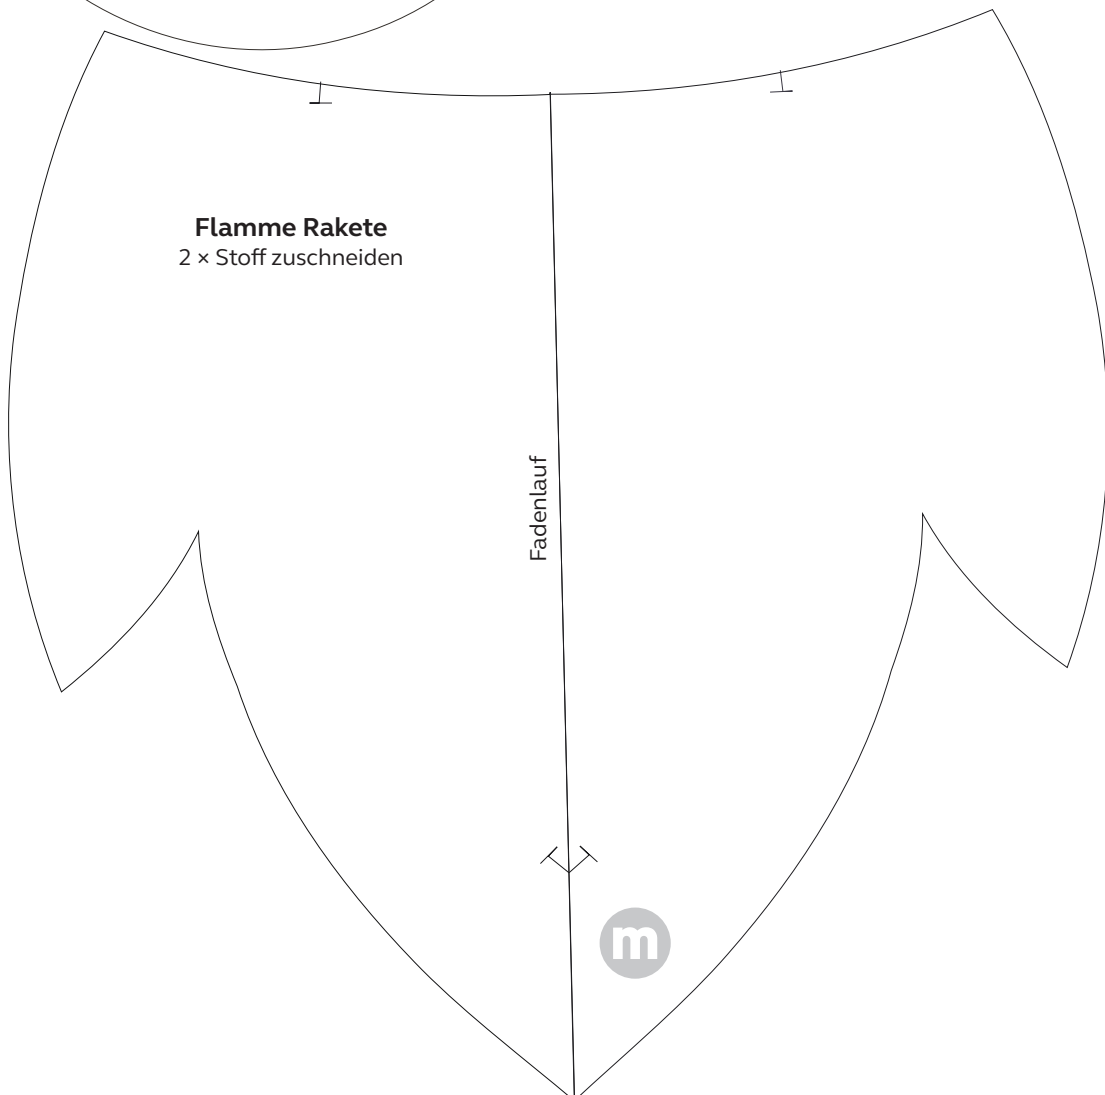

# ÜBERFLIEGER

80%

Kontrollfeld  
2 x 2 cm

Kontrollfeld  
2 x 2 cm

**Rahmen Raketenfenster**

1 x Kunstleder zuschneiden,  
Nahtzugabe inkl.

**Folie/Hintergrund Raketenfenster**

1 x Folie / 1 x Stoff zuschneiden,  
Nahtzugabe inkl.

**Flamme Rakete**

2 x Stoff zuschneiden

Kontrollfeld  
2 x 2 cm