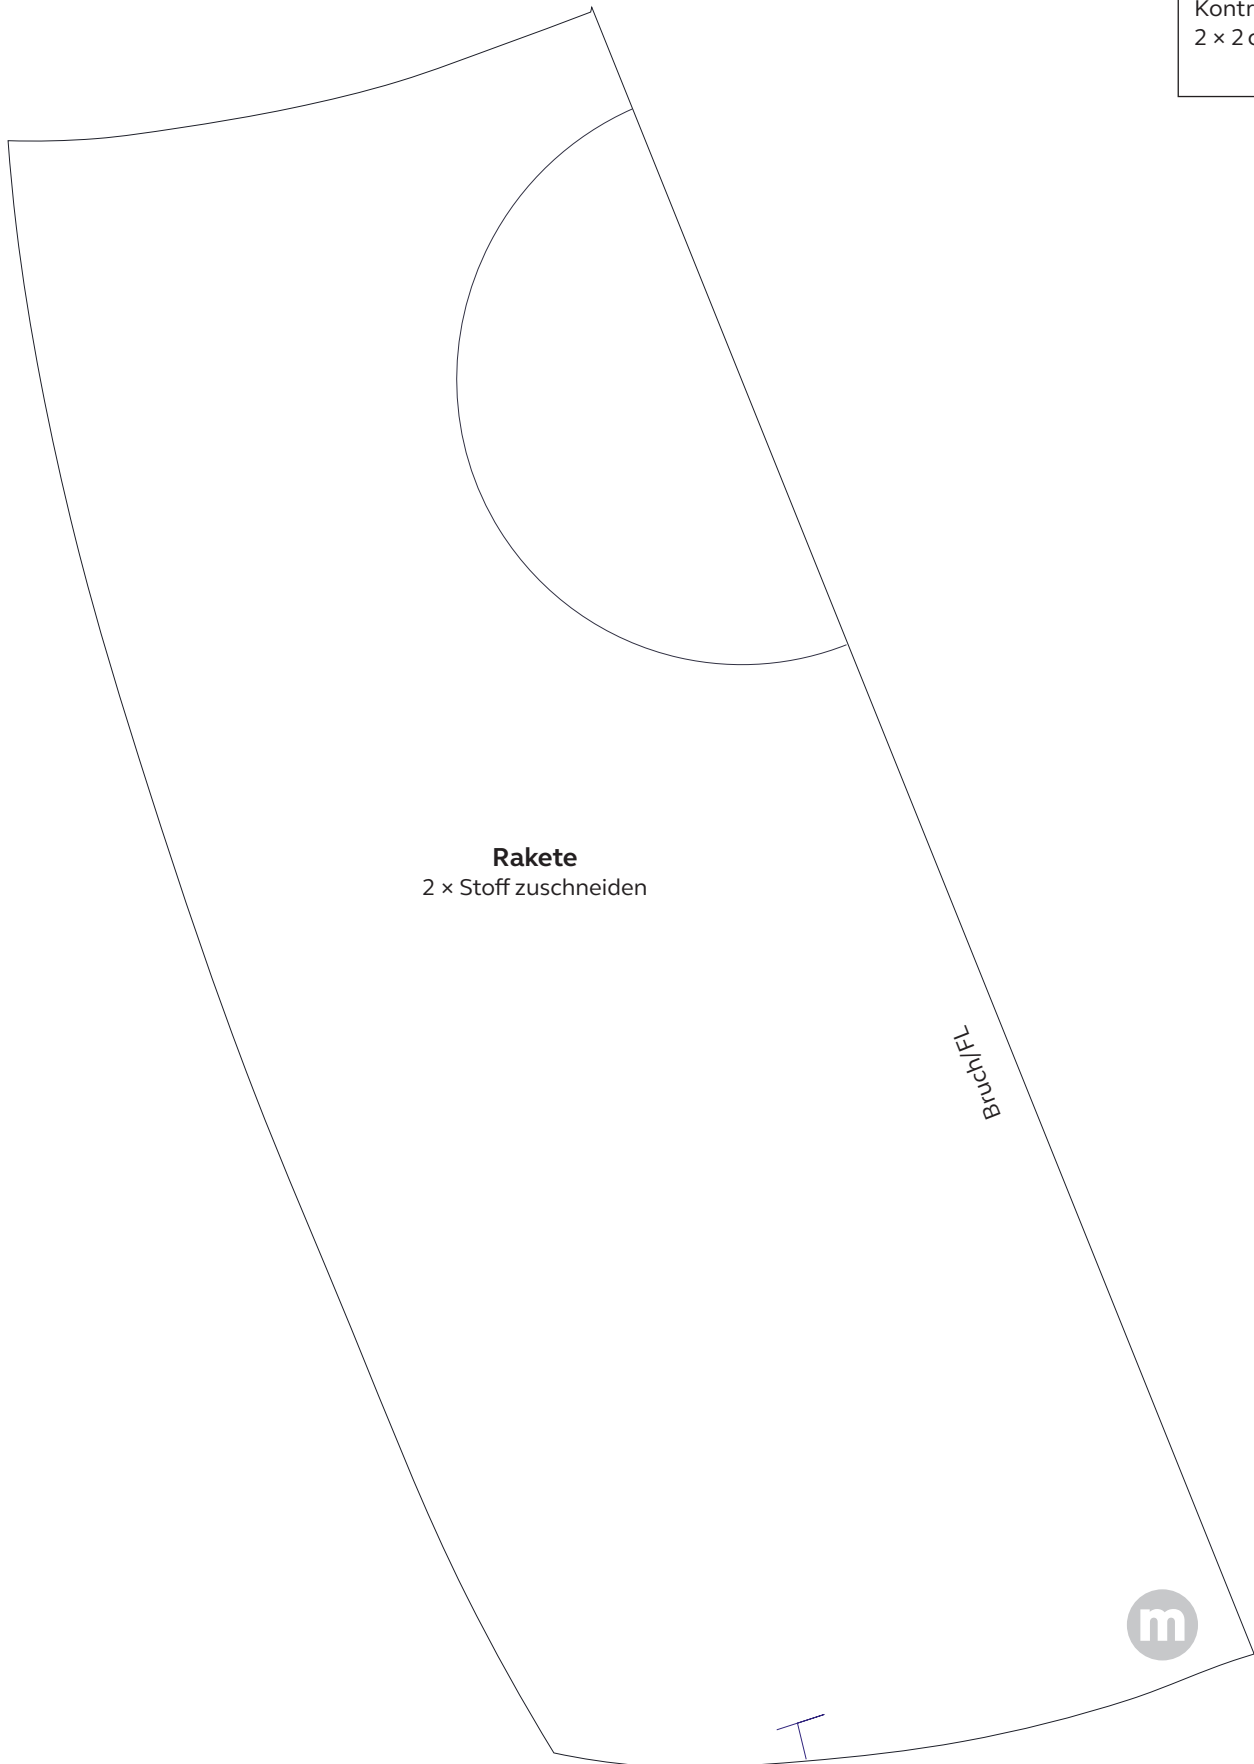

# ÜBERFLIEGER

80%

Kontrollfeld  
2 x 2 cm

Kontrollfeld  
2 x 2 cm

**Rahmen Raketenfenster**

1 x Kunstleder zuschneiden,  
Nahtzugabe inkl.

**Folie/Hintergrund Raketenfenster**

1 x Folie / 1 x Stoff zuschneiden,  
Nahtzugabe inkl.

**Flamme Rakete**

2 x Stoff zuschneiden

Kontrollfeld  
2 x 2 cm