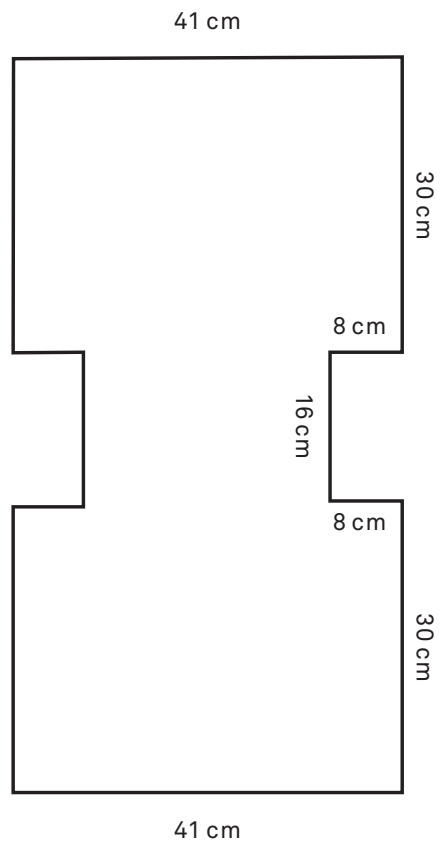

KEEP FRESH

Schnittplan

Isolationsmatte

1 x

SnapPap

1 x

Dekostoff

2 x