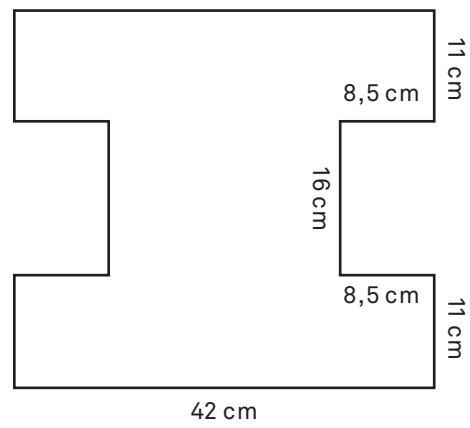

KEEP FRESH

Schnittplan

Isolationsmatte

1 x

SnapPap

1 x

Dekostoff

2 x